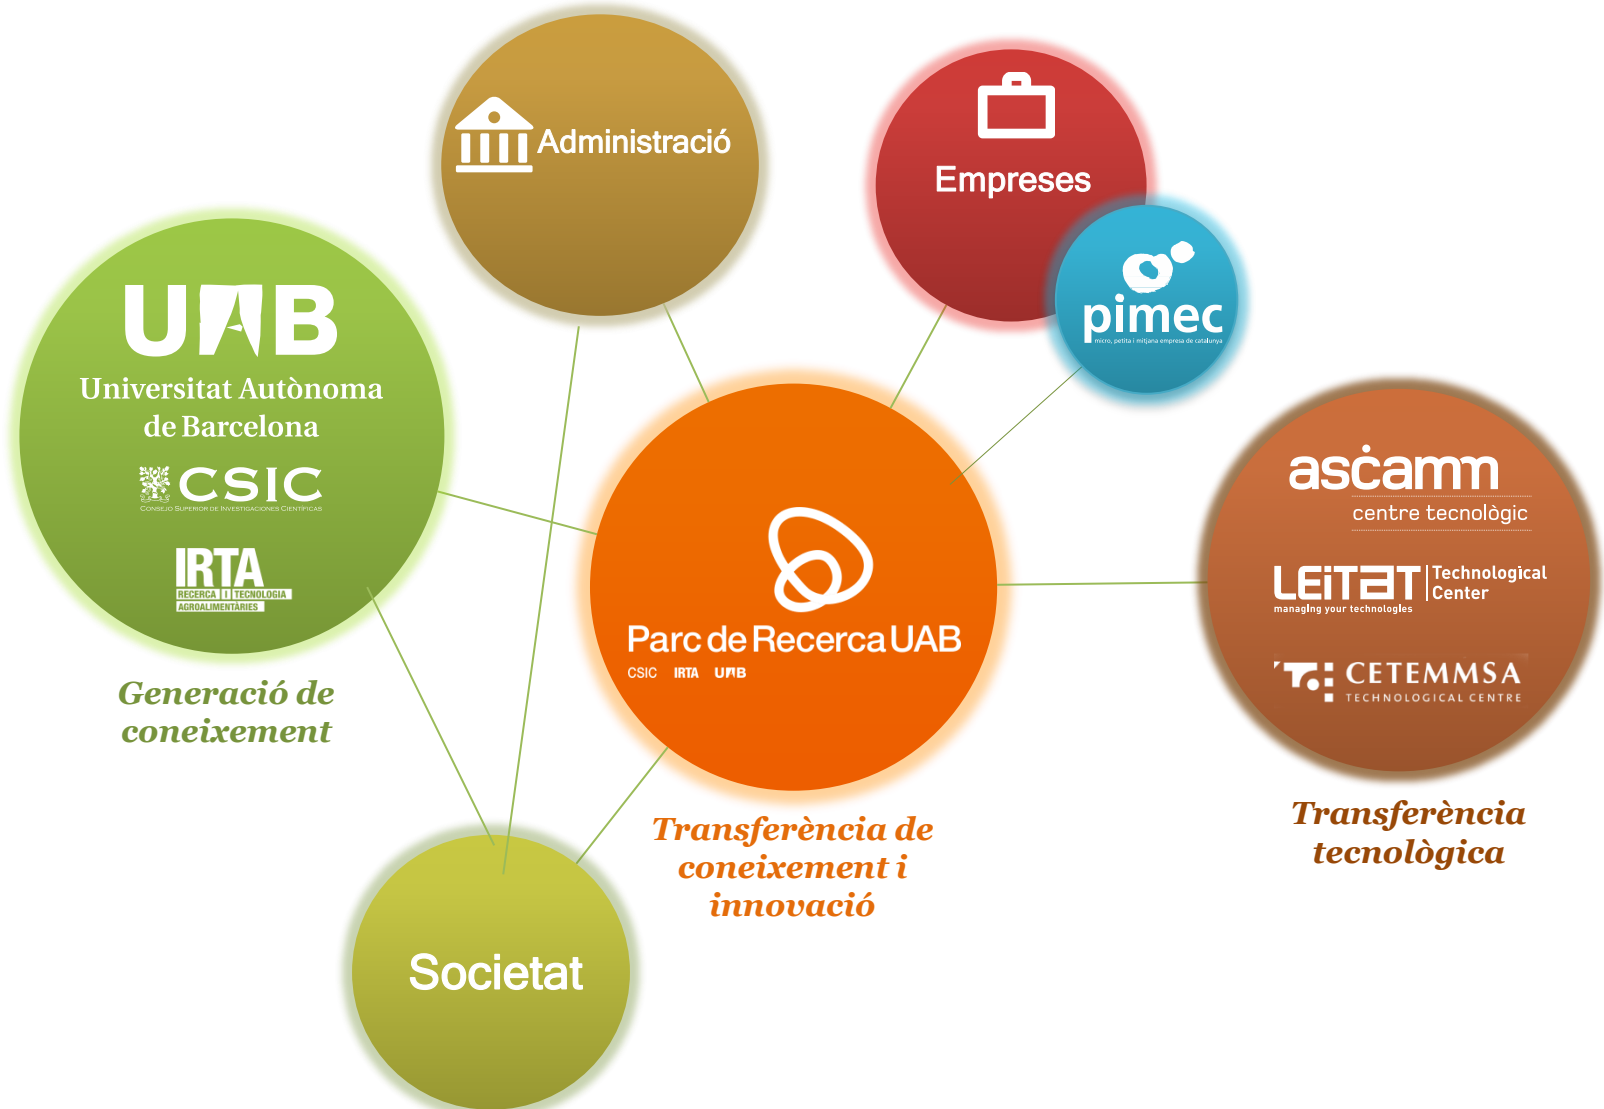

Relació amb l'entorn