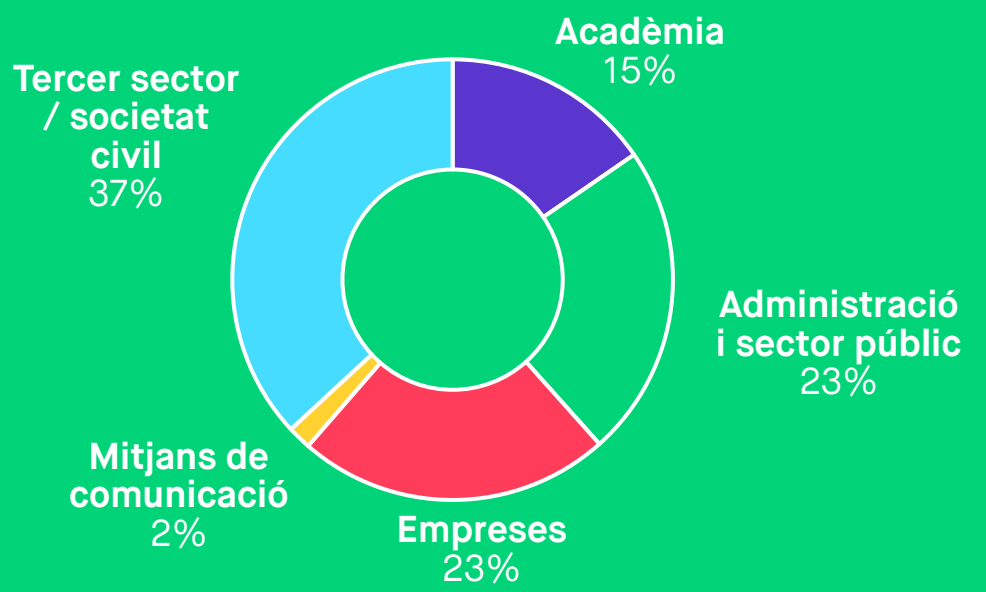

# Disseny d'un model de sis cicles de participació i debat de propostes en format híbrid

## CICLES METROPOLITANS

## 2 Mapa d'actors

Dades a 18 d'octubre:

**464**  
Actors mapejats