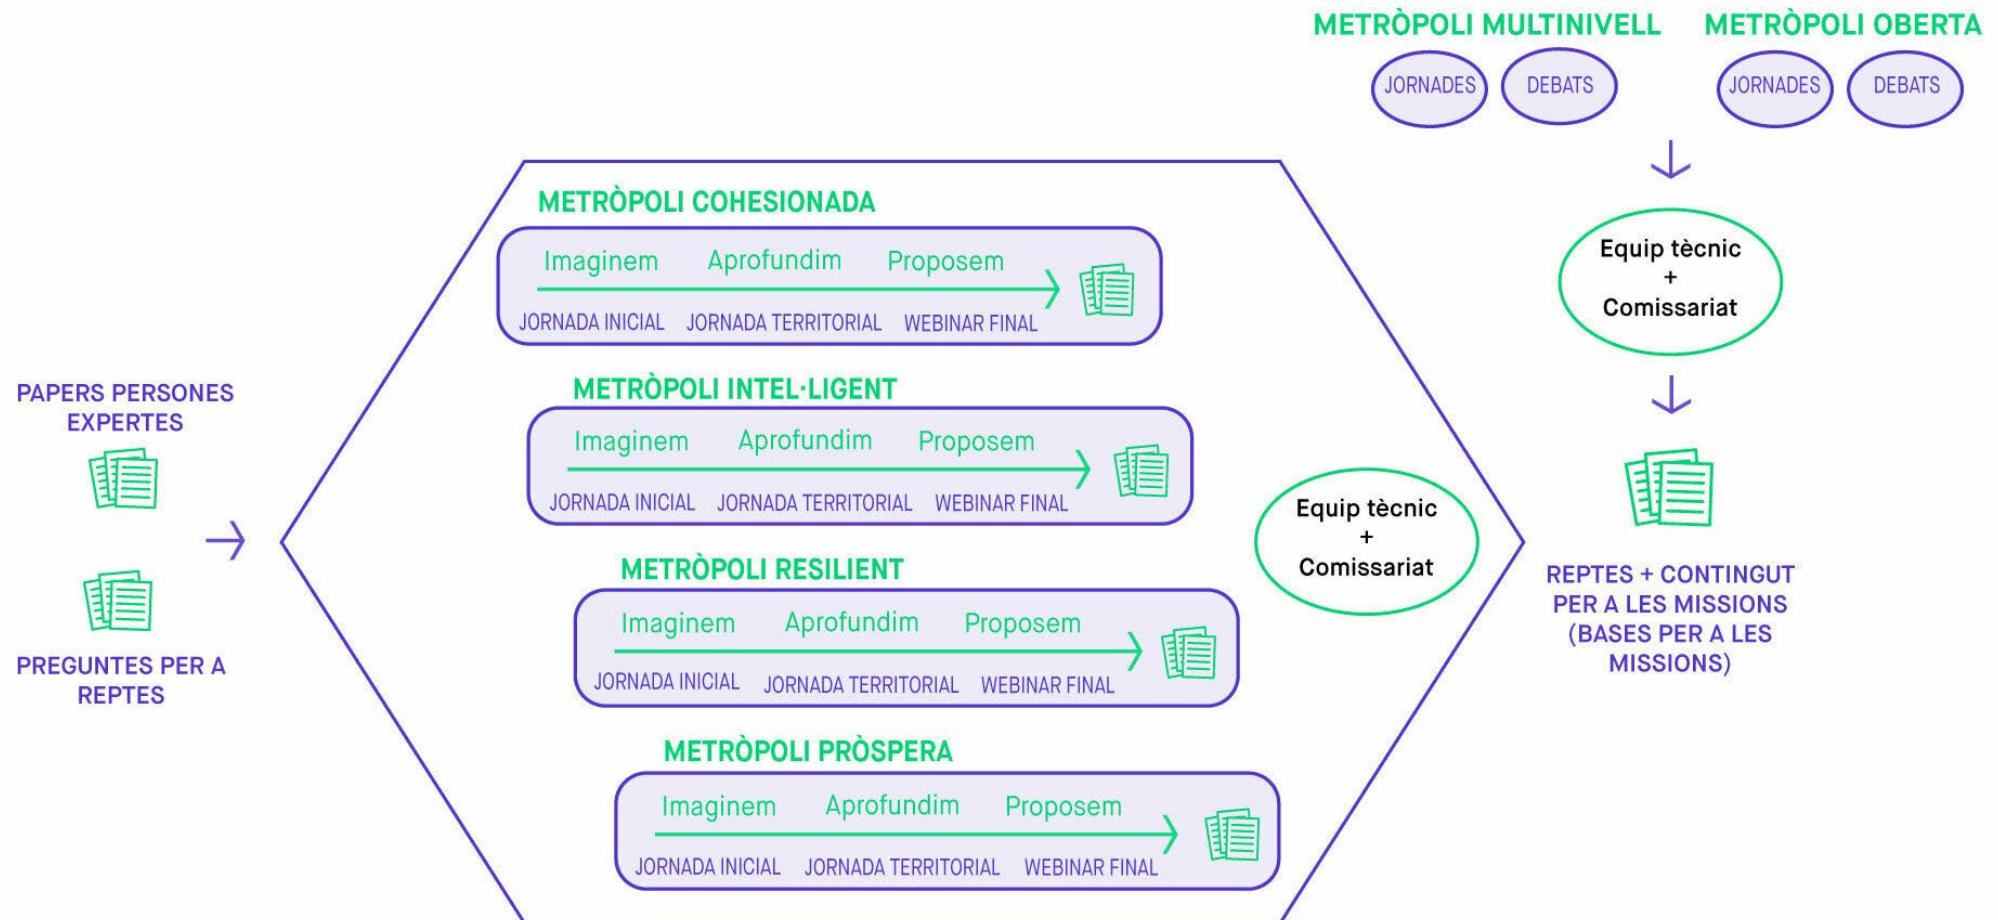

1

Disseny d'un model de sis cicles de participació i debat de propostes en format híbrid

CICLES METROPOLITANS