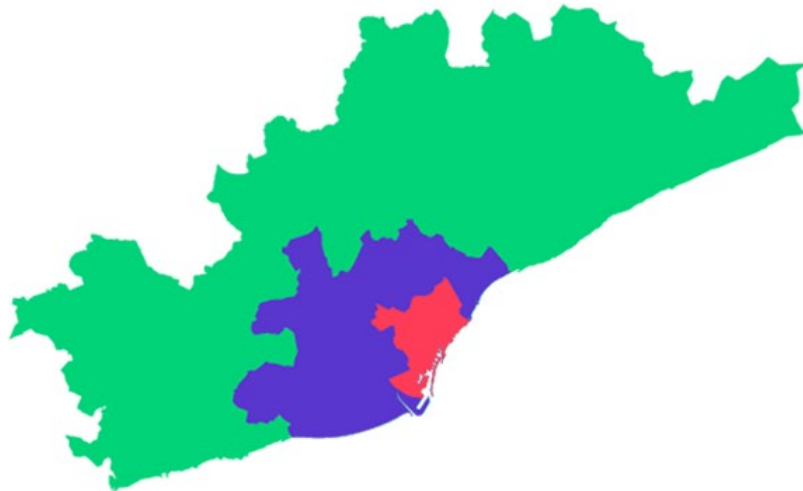

## 4 Democratitzar un pla estratègic des d'un àmbit metropolità

Participants registrats a la plataforma

**623** persones/organitzacions

Desplegament del procés al territori RMB

Plataforma participativa barcelonadema-participa.cat